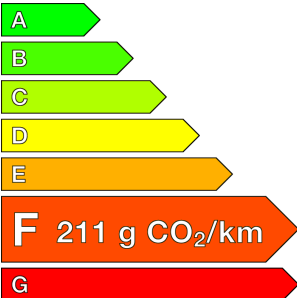

Consommations

Urbaine	-
Extra	-
Mixte	-
CO2	211