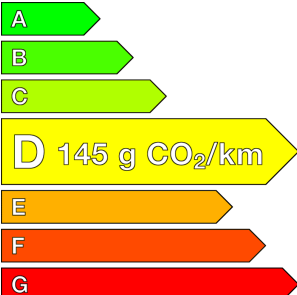

Consommations

Urbaine	-
Extra	-
Mixte	-
CO2	145