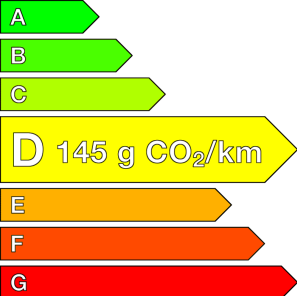

Consommations

Urbaine	-
Extra	-
Mixte	-
CO2	145