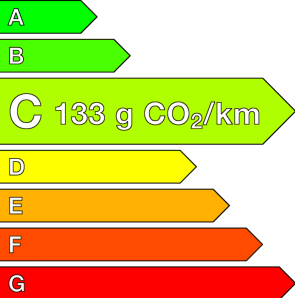

Consommations

Urbaine	-
Extra	-
Mixte	-
CO2	133