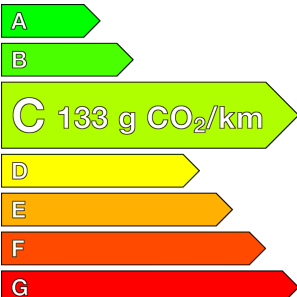

Consommations

Urbaine	-
Extra	-
Mixte	-
CO2	133