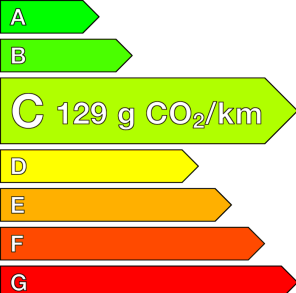

Consommations

Urbaine	-
Extra	-
Mixte	-
CO2	129