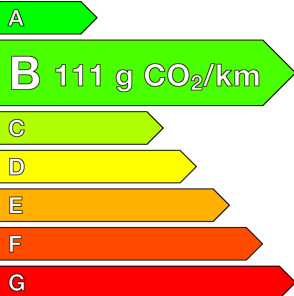

PEUGEOT (0KM)

2008 HYBRID 145

HYBRID 136 ALLURE

Ref: EX100143312

Prix de l'offre

25 848 € TTC

Caractéristiques

Origine	
Énergie	HEV/ESSENCE
Km.	10
P. fisc	-
CV DIN	100
Cylindrée	1200 cm ³
1ère MEC	29/04/2026
Nb places	-
Nb portes	5
Couleur	-
Sellerie	-

Garantie

Nom	-
Date de fin	-

Consommations

Urbaine	-
Extra	-
Mixte	-
CO2	111

Équipements

- Accoudoir avant
- Aide au démarrage en cote
- Aide au maintien dans la file (LKAS)
- Aide au stationnement arrière
- Aide au stationnement avant
- Apple CarPlay + AndroidAuto
- Avertissement de distance
- Avertissement de fatigue
- Bluetooth
- Capteur de lumière
- Climatisation automatique
- Détecteur de pluie
- Ecran miroir (connectivité smartphone via Mirrorscreen)
- Écran tactile
- Feux de jour à LED
- Frein de stationnement électrique
- Freinage actif d'urgence
- Intérieur simili/tissus
- Jantes en aluminium 17"
- Phares à LED
- Programme de stabilité électronique (ESP)
- Radio DAB
- Reconnaissance des panneaux de signalisation
- Régulateur et limiteur de vitesse
- Rétroviseur intérieur jour/nuit automatique
- Rétroviseurs extérieurs électriques et chauffants
- Rétroviseurs extérieurs rabattables électriquement
- Sélecteur de mode de conduite (Drive Mode)
- Siège conducteur réglable en hauteur
- Siège Confort en tissu
- Siège passager réglable en hauteur
- Système d'attache Isofix
- Tableau de Bord digitale
- USB
- Vitres électriques avant et arrière
- Vitres surteintées à l'arrière "Privacy Glass"
- Volant multifonction // Accès et démarrage mains libres
- Avertissement d'angle mort"
- caméra de recul et caméra avant
- Chargeur à induction pour smartphones
- Système de navigation
- Plancher de coffre à double niveau
- Peinture métallisée
- Prédiposition pour roue de secours galette
- Régulateur de vitesse adaptatif