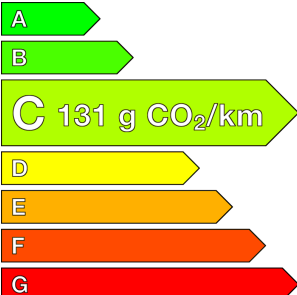

Consommations

Urbaine	-
Extra	-
Mixte	-
CO2	131