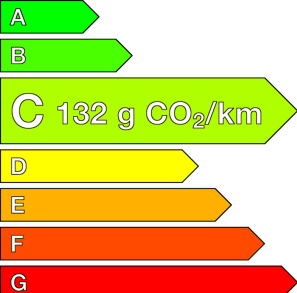

Consommations

Urbaine	-
Extra	-
Mixte	-
CO2	132