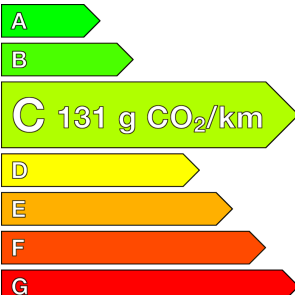

Consommations

Urbaine	-
Extra	-
Mixte	-
CO2	131