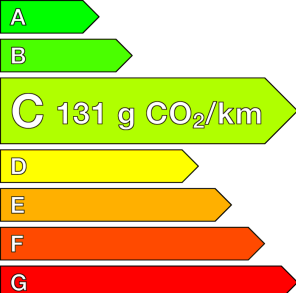

Consommations

Urbaine	-
Extra	-
Mixte	-
CO2	131