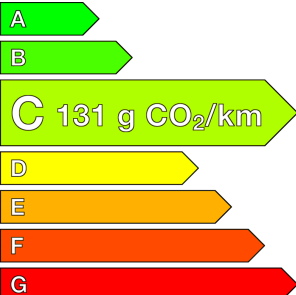

Consommations

Urbaine	-
Extra	-
Mixte	-
CO2	131