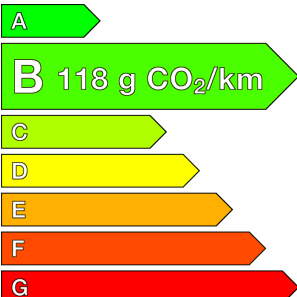

DS (0KM)

N°4

Hybride 145 e-DCT6 Etoile - Alcantara
Ref: EX100142345

Prix de l'offre

34 440 € TTC

Caractéristiques

Origine	
Énergie	Hybride Essence Non Rechargeable
Boîte	Automatique
Km.	10
P. fisc	7
CV DIN	107
Cylindrée	1199 cm ³
1ère MEC	27/04/2026
Nb places	5
Nb portes	5
Couleur	-
Sellerie	-

Garantie

Nom	-
Date de fin	-

Consommations

Urbaine	-
Extra	-
Mixte	-
CO2	118

Options (incluses)

- | | | | |
|--|----------|--|------------|
| • Teinte Caisse métallisée | 0.00 € | • Toit ouvrant électrique Entrebaillant, ouvrant, occulteur manuel | 1,100.00 € |
| • Prolongation garantie constructeur de 24 à 36 mois | 560.00 € | | |