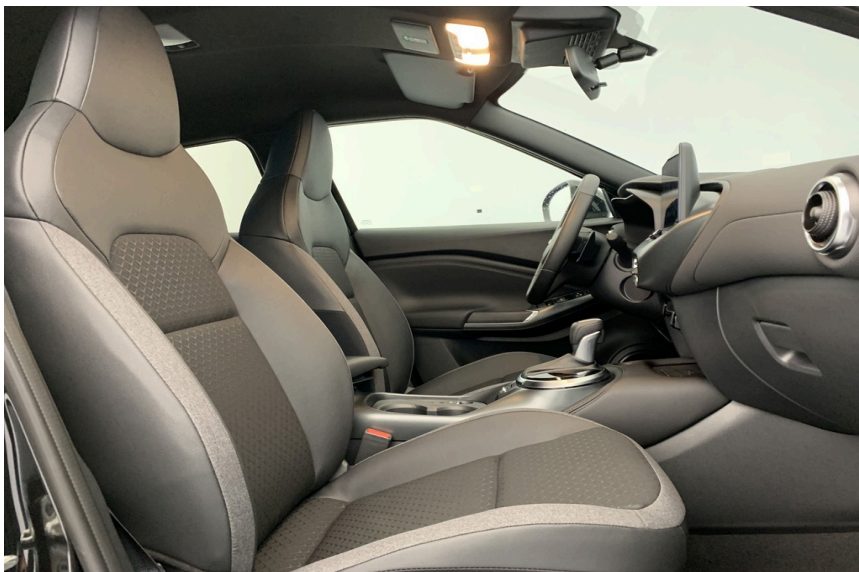

NISSAN (0KM)

JUKE

DIG-T 114 DCT7 N-Connecta

Ref: EX100141370

Prix de l'offre

24 000 € TTC

Caractéristiques

Origine	
Énergie	Essence
Boîte	Automatique
Km.	8
P. fisc	6
CV DIN	84
Cylindrée	999 cm ³
1ère MEC	10/04/2026
Nb places	5
Nb portes	5
Couleur	-
Sellerie	-

Garantie

Nom	-
Date de fin	-

Consommations

Urbaine	-
Extra	-
Mixte	-
CO2	136

Options (incluses)

• Système de Navigation NissanConnect	500.00 €	• Pack Hiver: Sièges AV chauffants Volant chauffant en cuir Pare-brise chauffant	500.00 €
• Peinture métallisée	700.00 €		