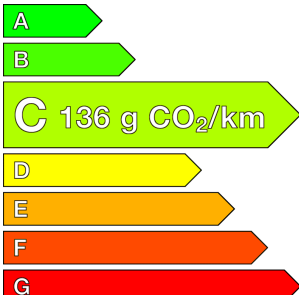

Consommations

Urbaine	-
Extra	-
Mixte	-
CO2	136