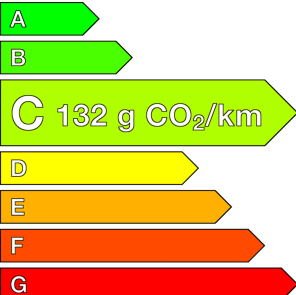

#### Caractéristiques

<b>Origine</b>	
<b>Énergie</b>	Diesel
<b>Boîte</b>	Automatique
<b>Km.</b>	10
<b>P. fisc</b>	7
<b>CV DIN</b>	96
<b>Cylindrée</b>	1499 cm <sup>3</sup>
<b>1ère MEC</b>	28/05/2026
<b>Nb places</b>	5
<b>Nb portes</b>	5
<b>Couleur</b>	-
<b>Sellerie</b>	-

#### Consommations

<b>Urbaine</b>	-
<b>Extra</b>	-
<b>Mixte</b>	-
<b>CO2</b>	132

Image non disponible

Image non disponible

Image non disponible

Image non disponible