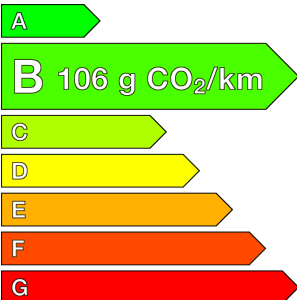

RENAULT (0KM)

Austral

full hybrid E-Tech 200 ch Esprit Alpine

Ref: EX100140455

Prix de l'offre

39 000 € TTC

Caractéristiques

Origine	
Énergie	Hybride Essence Non Rechargeable
Boîte	Automatique
Km.	10
P. fisc	7
CV DIN	96
Cylindrée	1199 cm ³
1ère MEC	31/03/2026
Nb places	5
Nb portes	5
Couleur	-
Sellerie	-

Garantie

Nom	-
Date de fin	-

Consommations

Urbaine	-
Extra	-
Mixte	-
CO2	106

Options (incluses)

- | | |
|------------------------------|----------|
| • Peinture bi-ton métallisée | 600.00 € |
| • Roue de secours temporaire | 250.00 € |