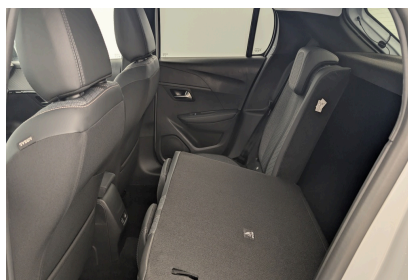

Consommations

Urbaine	-
Extra	-
Mixte	-
CO2	103