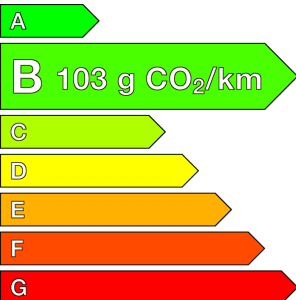

Consommations

Urbaine	-
Extra	-
Mixte	-
CO2	103