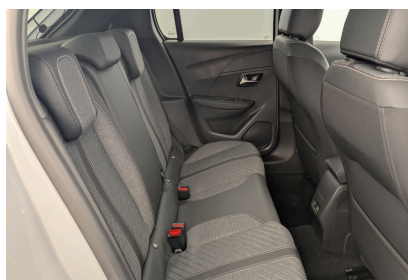

Garantie

Nom	-
Date de fin	-