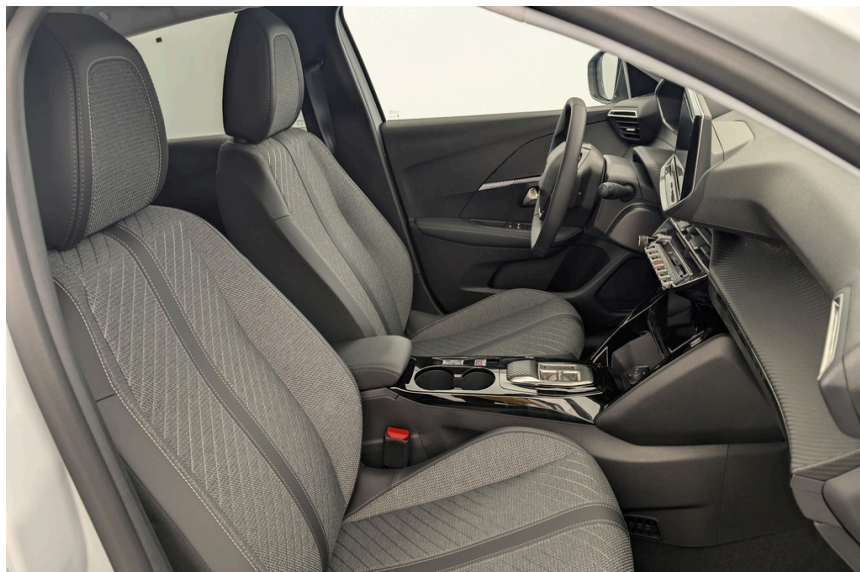

PEUGEOT (0KM)

208

Hybrid 110 ch e-DCS6 Allure

Ref: EX100140319

Prix de l'offre

23 400 € TTC

Caractéristiques

Origine	
Énergie	Hybride Essence Non Rechargeable
Boîte	Automatique
Km.	10
P. fisc	5
CV DIN	74
Cylindrée	1199 cm³
1ère MEC	30/03/2026
Nb places	5
Nb portes	5
Couleur	-
Sellerie	-