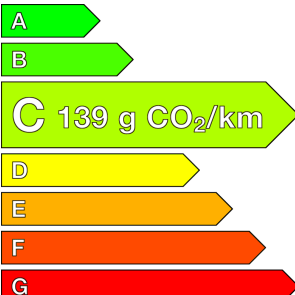

Consommations

Urbaine	-
Extra	-
Mixte	-
CO2	139