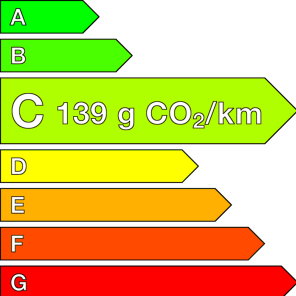

Consommations

Urbaine	-
Extra	-
Mixte	-
CO2	139