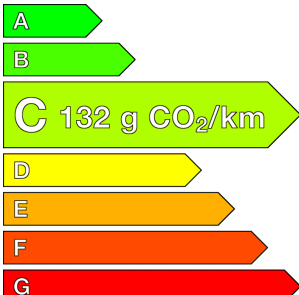

Consommations

Urbaine	-
Extra	-
Mixte	-
CO2	132