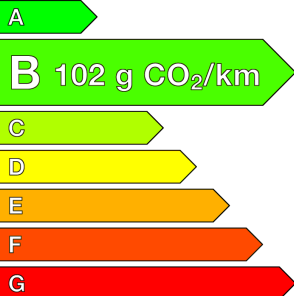

Consommations

Urbaine	0.0
Extra	0.0
Mixte	4.5
CO2	102