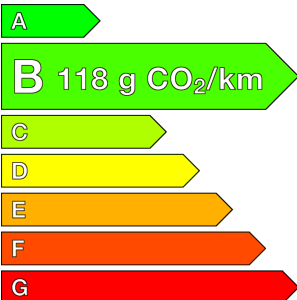

DS (0KM)

N°4

Hybride 145 e-DCT6 Etoile - Alcantara
Ref: EX100139011

Prix de l'offre

34 440 € TTC

Caractéristiques

Origine	
Énergie	Hybride Essence Non Rechargeable
Boîte	Automatique
Km.	10
P. fisc	7
CV DIN	107
Cylindrée	1199 cm ³
1ère MEC	-
Nb places	5
Nb portes	5
Couleur	-
Sellerie	-

Garantie

Nom	-
Date de fin	-

Consommations

Urbaine	-
Extra	-
Mixte	-
CO2	118

Options (incluses)

- | | | | |
|--|------------|--|----------|
| • Toit ouvrant électrique Entrebaillant, ouvrant, occulteur manuel | 1,100.00 € | • Prolongation garantie constructeur de 24 à 36 mois | 560.00 € |
| • Teinte Caisse metalisée | 1,200.00 € | | |