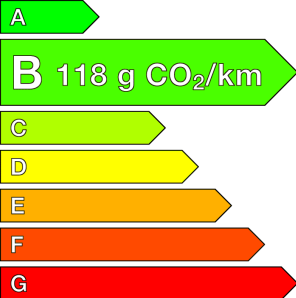

Consommations

Urbaine	-
Extra	-
Mixte	-
CO2	118