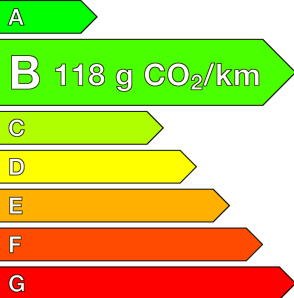

Consommations

Urbaine	-
Extra	-
Mixte	-
CO2	118