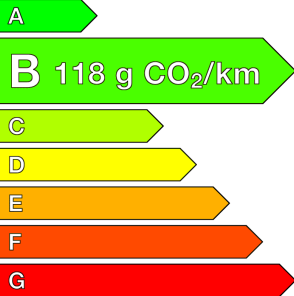

Consommations

Urbaine	-
Extra	-
Mixte	-
CO2	118