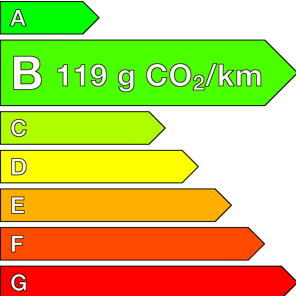

RENAULT (0KM)

CLIO 5

TCE 90 TECHNO

Ref: EX100133715

Prix de l'offre

20 112 € TTC

Caractéristiques

Origine	
Énergie	ESSENCE
Km.	10
P. fisc	-
CV DIN	66
Cylindrée	1000 cm ³
1ère MEC	31/12/2025
Nb places	-
Nb portes	5
Couleur	-
Sellerie	-

Garantie

Nom	-
Date de fin	-

Consommations

Urbaine	-
Extra	-
Mixte	-
CO2	119

Équipements

- 6 Airbags
- Accès et démarrage mains libres
- Accoudoir avant
- Aide au démarrage en cote
- Aide au freinage d'urgence
- Aide au maintien dans la file (LKAS)
- Aide au stationnement arrière
- Apple CarPlay + AndroidAuto
- Appuie-têtes arrière
- Avertissement sortie de voie
- Avertissement de survitesse
- Bluetooth
- Caméra de recul
- Capteur de lumière
- Climatisation automatique
- Détecteur de pluie
- Easy Link Multimedia
- Feux arrière à technologie LED
- Freinage actif d'urgence
- Jantes en aluminium 16"
- kit de réparation
- Multi Sense System
- Phares à LED
- Radio DAB
- Reconnaissance des panneaux de signalisation
- Régulateur et limiteur de vitesse
- Rétroviseurs extérieurs électriques et chauffants
- Siège conducteur réglable en hauteur
- Système de navigation
- Système start stop automatique
- USB
- Vitres électriques avant et arrière
- Vitres surteintées à l'arrière "Privacy Glass"
- Volant réglable en hauteur et en profondeur // Intérieur simili/tissus
- Peinture métallisée
- Rétroviseurs extérieurs rabattables électriquement
- Roue de secours
- Sièges avant chauffants
- Siège passager réglable en hauteur
- Volant chauffant
- Volant et pommeau de levier de vitesse en cuir