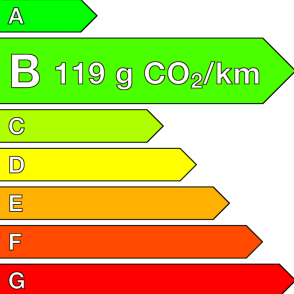

Consommations

Urbaine	-
Extra	-
Mixte	-
CO2	119