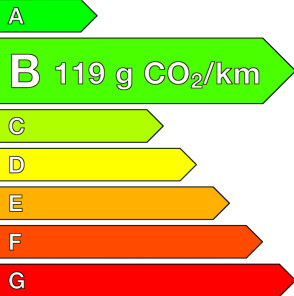

Consommations

Urbaine	-
Extra	-
Mixte	-
CO2	119