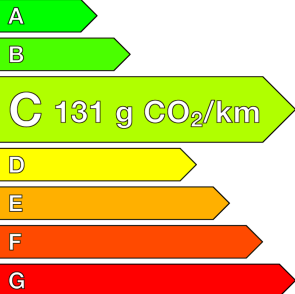

Consommations

Urbaine	-
Extra	-
Mixte	-
CO2	131