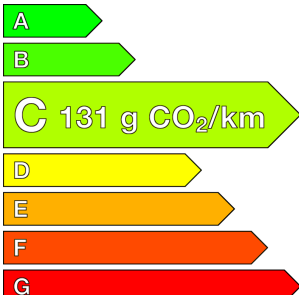

Consommations

Urbaine	-
Extra	-
Mixte	-
CO2	131