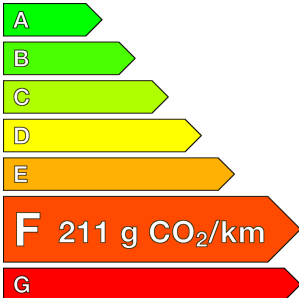

Consommations

Urbaine	-
Extra	-
Mixte	-
CO2	211