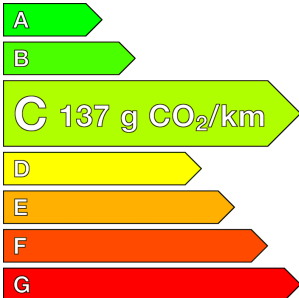

Consommations

Urbaine	5.6
Extra	5.0
Mixte	5.2
CO2	137