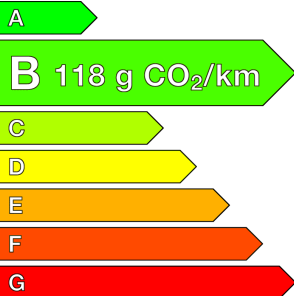

Garantie

Nom	NEO2 12 MOIS
Date de fin	-
Détail	MOINS DE 7 ANS ET 150 000KMS

Consommations

Urbaine	0.0
Extra	0.0
Mixte	0.0
CO2	118

Image non disponible

Options (incluses)

- | | | | |
|----------------------------|----------|-------------------------|----------|
| • Pack Look Noir | 450.00 € | • Peinture Rouge Flamme | 750.00 € |
| • Sièges avants chauffants | | | |