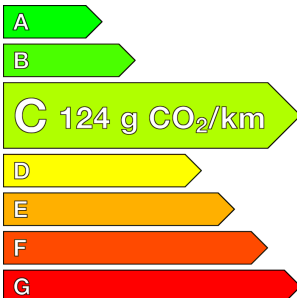

Consommations

Urbaine	6.4
Extra	4.8
Mixte	5.4
CO2	124