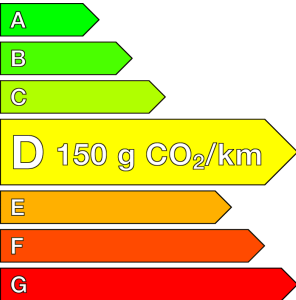

Garantie

Nom	NEO2 12 MOIS
Date de fin	-
Détail	MOINS DE 7 ANS ET 150 000KMS

Options (incluses)

- Prix affiché TTC avec TVA récupérable
- Charge utile augmentée 800kg 300.00 €
- Cloison complète vitrée 60.00 €