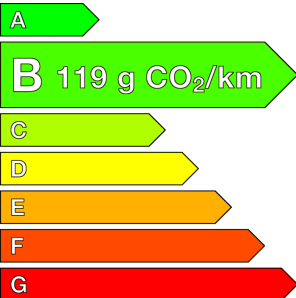

Consommations

Urbaine	0.0
Extra	0.0
Mixte	0.0
CO2	119