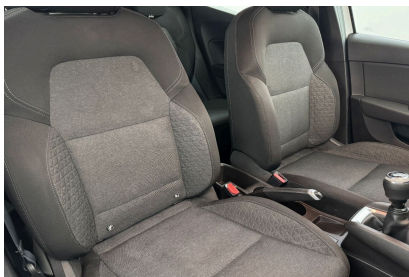

Garantie

Nom	NEO2 12 MOIS
Date de fin	-
Détail	MOINS DE 7 ANS ET 150 000KMS