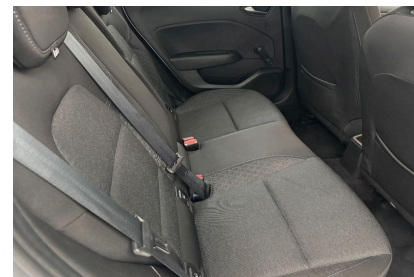

Garantie

Nom	NEO2 12 MOIS
Date de fin	-
Détail	MOINS DE 7 ANS ET 150 000KMS