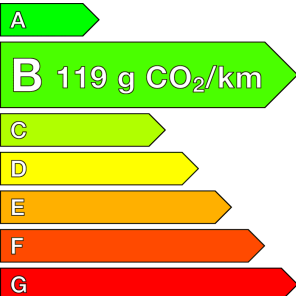

RENAULT (vo)

CLIO V

1.0 TCe 100 Intens

Ref: EV59059

Prix de l'offre

11 400 € TTC

Caractéristiques

Origine	Import UE
Énergie	Essence
Boîte	Manuelle
Km.	96247
P. fisc	5
CV DIN	74
Cylindrée	999 cm ³
1ère MEC	30/07/2020
Nb places	5
Nb portes	5
Couleur	Noir
Sellerie	CUIR / TISSU

Garantie

Nom	NEO2 12 MOIS
Date de fin	-
Détail	MOINS DE 7 ANS ET 150 000KMS

Consommations

Urbaine	0.0
Extra	0.0
Mixte	0.0
CO2	119

Options (incluses)

• Projecteurs antibrouillard	180.00 €	• Peinture Noir Etoilé	550.00 €
• Pack Hiver (Sièges AV chauffants, Sièges AV réglable en hauteur, Volant chauffant)	350.00 €		