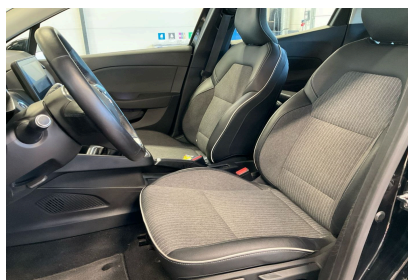

Garantie

Nom	NEO2 12 MOIS
Date de fin	-
Détail	MOINS DE 7 ANS ET 150 000KMS

Consommations

Urbaine	0.0
Extra	0.0
Mixte	0.0
CO2	119

Options (incluses)

• Projecteurs antibrouillard	180.00 €	• Peinture Noir Etoilé	550.00 €
• Pack Hiver (Sièges AV chauffants, Sièges AV réglable en hauteur, Volant chauffant)	350.00 €		