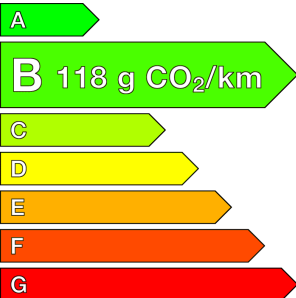

RENAULT (vo)

CLIO V

1.0 TCe 100 Zen
Ref: EV58678

Prix de l'offre

10 990 € TTC

Caractéristiques

Origine	Import UE
Énergie	Essence
Boîte	Manuelle
Km.	82940
P. fisc	5
CV DIN	74
Cylindrée	999 cm ³
1ère MEC	28/04/2020
Nb places	5
Nb portes	5
Couleur	Blanc
Sellerie	TISSU

Garantie

Nom	NEO2 12 MOIS
Date de fin	-
Détail	MOINS DE 7 ANS ET 150 000KMS

Consommations

Urbaine	0.0
Extra	0.0
Mixte	0.0
CO2	118

Options (incluses)

- Peinture Blanc Glacier
- Sièges avants chauffants

Équipements