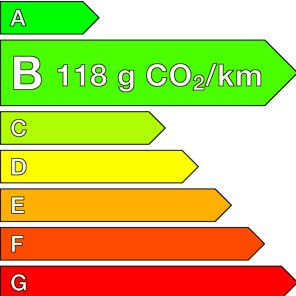

RENAULT (vo)

CLIO V

1.0 TCe 100 Zen
Ref: EV58672

Prix de l'offre

12 290 € TTC

Caractéristiques

Origine	Import UE
Énergie	Essence
Boîte	Manuelle
Km.	38865
P. fisc	5
CV DIN	74
Cylindrée	999 cm ³
1ère MEC	03/07/2020
Nb places	5
Nb portes	5
Couleur	Blanc
Sellerie	TISSU

Garantie

Nom	NEO2 12 MOIS
Date de fin	-
Détail	MOINS DE 7 ANS ET 150 000KMS

Consommations

Urbaine	0.0
Extra	0.0
Mixte	0.0
CO2	118

Options (incluses)

- Peinture Blanc Glacier
- Sièges avants chauffants

Équipements