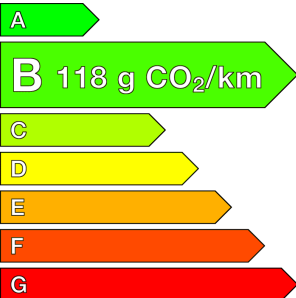

RENAULT (vo)

CLIO V

1.0 TCe 100 Zen
Ref: EV58665

Prix de l'offre

10 990 € TTC

Caractéristiques

Origine	Import UE
Énergie	Essence
Boîte	Manuelle
Km.	84570
P. fisc	5
CV DIN	74
Cylindrée	999 cm ³
1ère MEC	19/05/2020
Nb places	5
Nb portes	5
Couleur	Blanc
Sellerie	TISSU

Garantie

Nom	NEO2 12 MOIS
Date de fin	-
Détail	MOINS DE 7 ANS ET 150 000KMS

Consommations

Urbaine	0.0
Extra	0.0
Mixte	0.0
CO2	118

Options (incluses)

- Peinture Blanc Glacier
- Sièges avants chauffants

Équipements