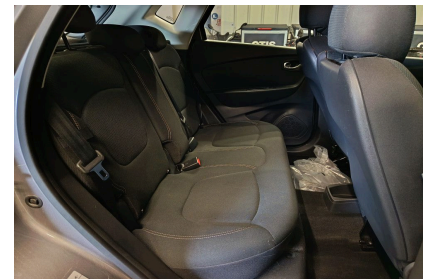

Garantie

Nom	-
Date de fin	-

Options (incluses)

- Peinture métallisée Gris Cassiopée / Toit Noir Etoilé 950.00 €
- Roue de secours galette 150.00 €

Équipements

- GPS MediaNav Evolution - Navigation Nav&Go
- Climatisation manuelle
- Régulateur limiteur de vitesse
- Aide au parking AR
- Système ISOFIX aux places latérales AR et passager AV
- Jantes alliage 16" Aventure diamantées Noir
- Airbags frontaux et latéraux
- Contrôle dynamique de conduite ESP
- ABS
- Airbags conducteur et passager
- Alerte oubli ceinture conducteur
- Ambiance intérieure Foncé
- Assistance au freinage d'urgence (A.F.U.)
- Carte Renault à télécommande
- Ceinture centrale AR 3 points
- Ceintures de sécurité AV réglables en hauteur
- Condamnation électriques des portes
- Feux de jour à LED
- Indicateur de changement de vitesse
- Lève-vitres AR électrique
- Lève-vitres AV électriques
- Projecteurs antibrouillard
- 3 appuis-tête AR réglables en hauteur
- Projecteurs double optique halogènes
- Rétroviseurs extérieurs électriques dégivrants
- Siège conducteur réglable en hauteur
- Système de surveillance de la pression des pneus
- Système Ecomode
- Système multimédia avec écran tactile 7"
- Volant cuir