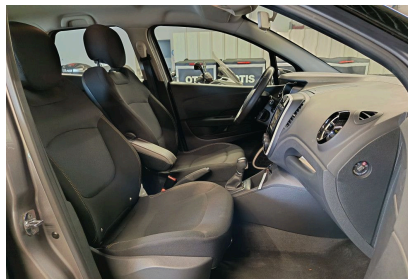

Garantie

Nom	-
Date de fin	-

Options (incluses)

- Peinture métallisée Gris Cassiopée / Toit Noir Etoilé 950.00 €
- Roue de secours galette 150.00 €

Équipements

- GPS MediaNav Evolution - Navigation Nav&Go
- Climatisation manuelle
- Régulateur limiteur de vitesse
- Aide au parking AR
- Système ISOFIX aux places latérales AR et passager AV
- Jantes alliage 16" Aventure diamantées Noir
- Airbags frontaux et latéraux
- Contrôle dynamique de conduite ESP
- ABS
- Airbags conducteur et passager
- Alerte oubli ceinture conducteur
- Ambiance intérieure Foncé
- Assistance au freinage d'urgence (A.F.U.)
- Carte Renault à télécommande
- Ceinture centrale AR 3 points
- Ceintures de sécurité AV réglables en hauteur
- Condamnation électriques des portes
- Feux de jour à LED
- Indicateur de changement de vitesse
- Lève-vitres AR électrique
- Lève-vitres AV électriques
- Projecteurs antibrouillard
- 3 appuis-tête AR réglables en hauteur
- Projecteurs double optique halogènes
- Rétroviseurs extérieurs électriques dégivrants
- Siège conducteur réglable en hauteur
- Système de surveillance de la pression des pneus
- Système Ecomode
- Système multimédia avec écran tactile 7"
- Volant cuir