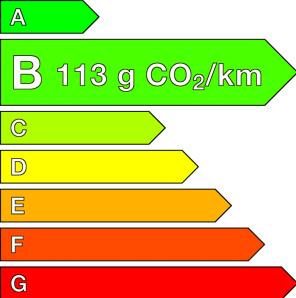

RENAULT (vo)

CAPTUR

1.5 dCi 90 Business EDC
Ref: EV58568

Prix de l'offre

14 990 € TTC

Caractéristiques

Origine	France
Énergie	Diesel
Boîte	Automatique
Km.	38432
P. fisc	5
CV DIN	66
Cylindrée	1461 cm ³
1ère MEC	22/07/2019
Nb places	5
Nb portes	5
Couleur	Gris
Sellerie	TISSU

Garantie

Nom	-
Date de fin	-

Options (incluses)

- Peinture métallisée Gris Cassiopée / Toit Noir Etoilé 950.00 €
- Roue de secours galette 150.00 €

Équipements

- GPS MediaNav Evolution - Navigation Nav&Go
- Climatisation manuelle
- Régulateur limiteur de vitesse
- Aide au parking AR
- Système ISOFIX aux places latérales AR et passager AV
- Jantes alliage 16" Aventure diamantées Noir
- Airbags frontaux et latéraux
- Contrôle dynamique de conduite ESP
- ABS
- Airbags conducteur et passager
- Alerte oubli ceinture conducteur
- Ambiance intérieure Foncé
- Assistance au freinage d'urgence (A.F.U.)
- Carte Renault à télécommande
- Ceinture centrale AR 3 points
- Ceintures de sécurité AV réglables en hauteur
- Condamnation électriques des portes
- Feux de jour à LED
- Indicateur de changement de vitesse
- Lève-vitres AR électrique
- Lève-vitres AV électriques
- Projecteurs antibrouillard
- 3 appuis-tête AR réglables en hauteur
- Projecteurs double optique halogènes
- Rétroviseurs extérieurs électriques dégivrants
- Siège conducteur réglable en hauteur
- Système de surveillance de la pression des pneus
- Système Ecomode
- Système multimédia avec écran tactile 7"
- Volant cuir