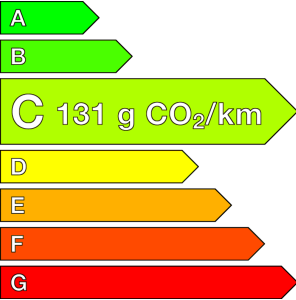

Garantie

Nom	NEO2 12 MOIS
Date de fin	-
Détail	MOINS DE 7 ANS ET 150 000KMS

Options (incluses)

- Peinture métallisée 600.00 €