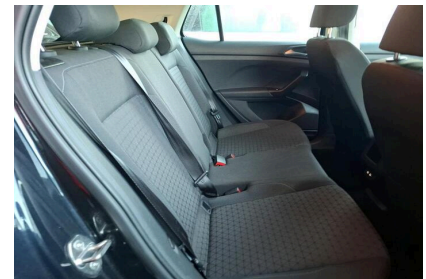

Garantie

Nom	NEO2 12 MOIS
Date de fin	-
Détail	MOINS DE 7 ANS ET 150 000KMS

Options (incluses)

- Peinture métallisée 600.00 €