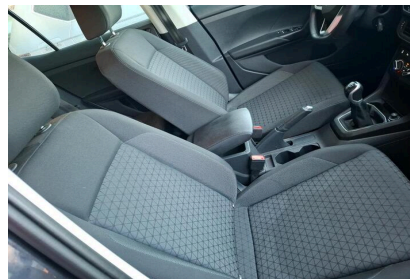

Garantie

Nom	NEO2 12 MOIS
Date de fin	-
Détail	MOINS DE 7 ANS ET 150 000KMS

Options (incluses)

- Peinture métallisée 600.00 €