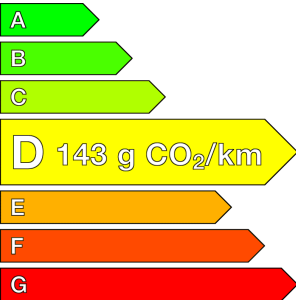

Garantie

Nom	NEO2 12 MOIS
Date de fin	-
Détail	MOINS DE 7 ANS ET 150 000KMS

Options (incluses)

• Toit ouvrant électrique avec occultation par vélum électrique	1,200.00 €	• Bose Sound System avec 12 haut-parleurs et Active Noise Control	800.00 €
		• Peinture Noir Métal	740.00 €