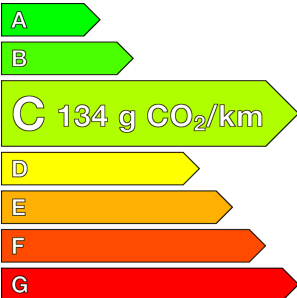

Garantie

Nom	NEO2 12 MOIS
Date de fin	-
Détail	MOINS DE 7 ANS ET 150 000KMS

Consommations

Urbaine	6.3
Extra	4.5
Mixte	5.2
CO2	134

Image non disponible

Options (incluses)

• App-Connect APPLE CARPLAY - ANDROID	265.00 €	• Système Navigation & Infotainment "Discover Media"	900.00 €
• Projecteurs AV LED et feux de jour circulaires à LED avec clignotants intégrés	1,335.00 €	• Vitres AR et lunette AR surteintées à 65 %	360.00 €