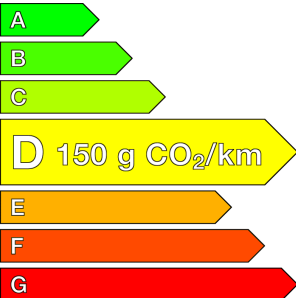

Garantie

Nom	NEO2 12 MOIS
Date de fin	-
Détail	MOINS DE 7 ANS ET 150 000KMS

Options (incluses)

- Peinture Gris Platine 650.00 €
- Roue de secours galette 180.00 €