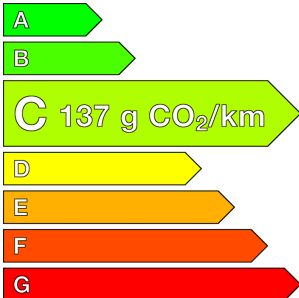

### Caractéristiques

Origine	Import UE
Énergie	Diesel
Boîte	Manuelle
Km.	77071
P. fisc	5
CV DIN	85
Cylindrée	1560 cm <sup>3</sup>
1ère MEC	30/01/2019
Nb places	3
Nb portes	4
Couleur	Blanc
Sellerie	SIMILI CUIR-TISSU

### Garantie

Nom	MEGA2 12 MOIS
Date de fin	-
Détail	MOINS DE 10 ANS ET 200 000KMS

### Consommations

Urbaine	5.6
Extra	5.0
Mixte	5.2
CO2	137

Image non disponible