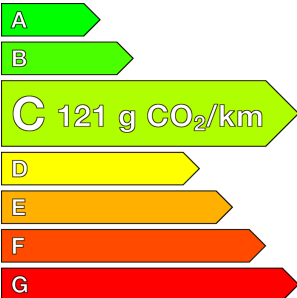

Consommations

Urbaine	6.6
Extra	4.5
Mixte	5.3
CO2	121