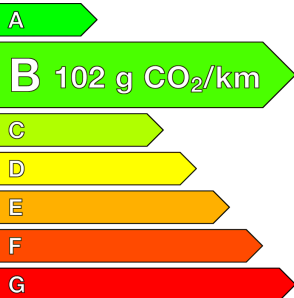

Consommations

Urbaine	5.8
Extra	3.9
Mixte	4.6
CO2	102