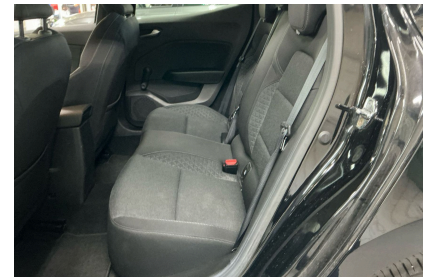

Garantie

Nom	NEO2 12 MOIS
Date de fin	-
Détail	MOINS DE 7 ANS ET 150 000KMS