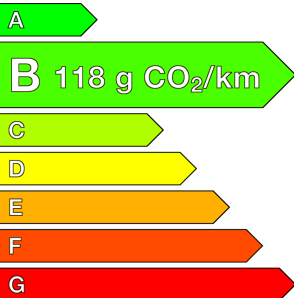

Consommations

Urbaine	0.0
Extra	0.0
Mixte	0.0
CO2	118